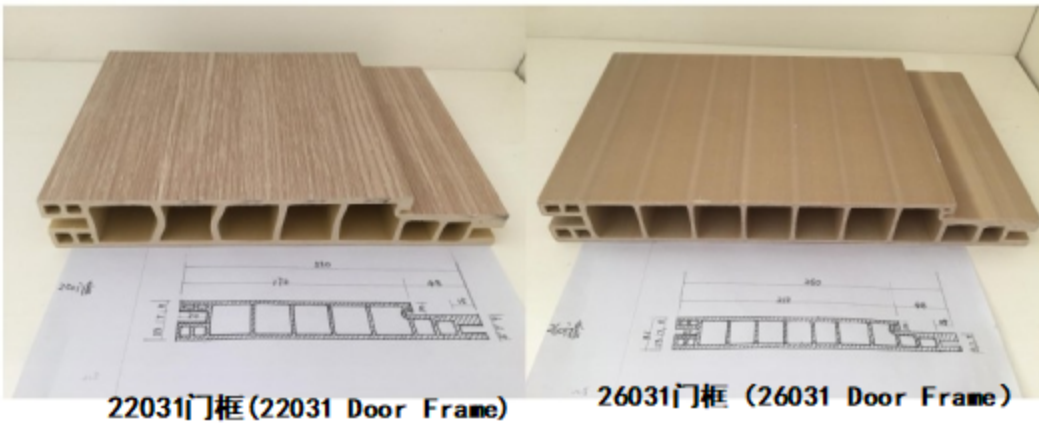

**6046斜边线条**  
**6046 Bevel Architrave**

**6046直边线条**  
**6046 Straight Architrave.**

**8046斜边线条**  
**8046 Bevel Architrave**

**10035直边线条**  
**10035 straight Architrave**

**1054弧形线条**  
**1054 Curved Architrave**

**10031门框**  
**10031 Door Frame**

**14031门框**  
**1403 Door Frame**

**18031门框**  
**18031 Door Frame**

22031门框 (22031 Door Frame)

26031门框 (26031 Door Frame)

20030弧形门框 (20030 Curved Door Frame)

24030弧形门框 (24030 Curved Door Frame)