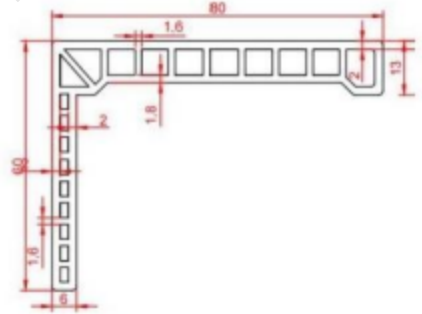

**3320装饰线**  
**3320 Decorative Line**

**4606百叶条**  
**4606 Venetian blinds**

**2332玻璃压条(2332 Glass beading)**

**360封边条**

**5030线条  
5030 Architrave**

**6536线条  
6536 Architrave**

**9829 T 型线条  
9829 T type Architrave**

**8060直边线条  
8060 Straight Architrave**

**8075弧形线条  
8075 Curved Architrave**

**10046外贸门框  
10046 Door Frame**

**12046外贸门框**  
**12046 Door Frame**

**14046外贸门框**  
**14046 Door Frame**

**10046外贸加强门框**  
**10046 Enhanced Door Frame**